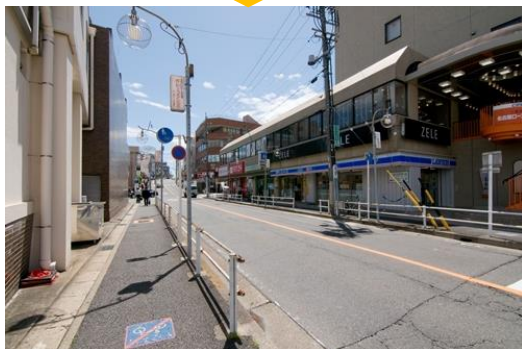

右斜め前方に
ローソンが見えます。
そのまま南方向へ
直進してください。