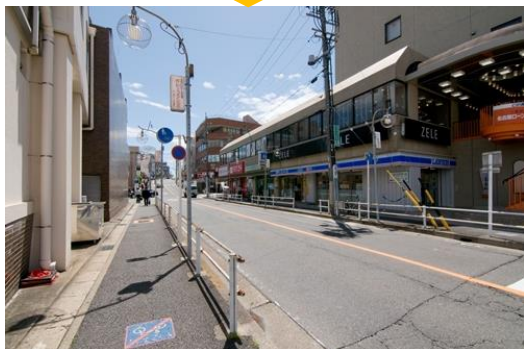

# たけちはり灸院までの道順 その①

地下鉄東山線「一社」  
2番出口へ出ます。  
出口を出てすぐに  
左側へ進み、信号を  
左折してください。

右斜め前方に  
ローソンが見えます。  
そのまま南方向へ  
直進してください。

1番出口へ出てしまった場合、信号  
を渡って南方向へ進んでください。

三井住友銀行が  
左手に見えます。  
そのまま南方向へ  
直進してください。

しばらく南方向へ  
直進します。

右斜め前にセブンイレ  
ブンが見える交差点に  
差し掛かります。  
道なりに左折します。

信号を左折したら  
そのまま直進します。

左前方に公園が見え  
てきます。  
そのまま直進します。

左手にコミュニティセン  
ターが見えてきます。  
そのまま直進します。

公園を左手にそのまま  
直進します。

公園入口前の  
横断歩道を渡ると  
たけちはり灸院へ  
到着です。

「とまれ」の標識がある  
交差点を右折します。

右折した後、公園沿いに  
直進します。

しばらく直進すると  
信号のある交差点に  
差し掛かります。  
公園の方向へ  
左折します。

左手にコミュニティセン  
ターが見えてきます。  
そのまま直進します。

公園を左手にそのまま  
直進します。

公園入口前の  
横断歩道を渡ると  
たけちはり灸院へ  
到着です。